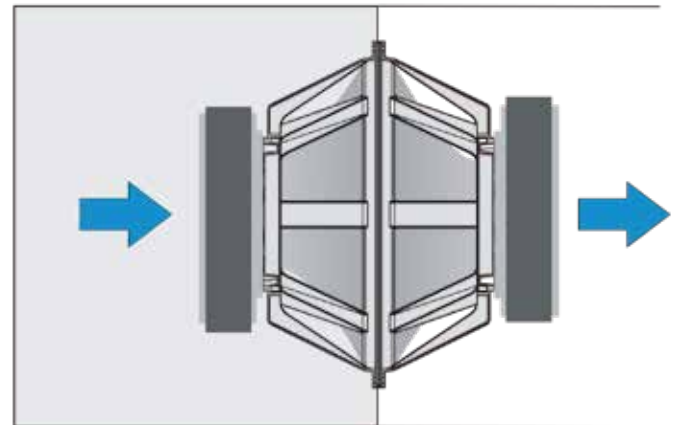

説明

al-4SBは、al-4 サブコンパクト ラインアレイ用に設計されたフライアブル サブウーファーです。
al-4SBは、as-418サブウーファーに搭載されているアドバンス アイソバリック デザインの恩恵を受け、コンパクトで機動力のあるパッケージから優れた低域再生能力を引き出しています。
al-4ラインアレイシステムと組み合わせることでal-4SBは45Hzまでのパワフルで明瞭な低域再生を実現しています。
またhs-28やhs-221などのVUEサブウーファーと組合わせて使用することで、低域のレスポンスをさらに向上させ、システム全体の能力を向上させることができます。

FEATURES

- al-Classのために設計されたリギングとオプションのフライバーにより、al-4SBシステムはAL-4エレメントの上または下に。更にはal-4SB単独であるフライングさせることができます。
- エンクロージャーに設置されているリギングを使用することにより、al-4エレメントと簡単にグラウンドスタッキング構成出来ます。
- エンクロージャーに設置されたM20ソケットはオプションのSP-24スピーカーポールに対応しており、VUEフルレンジシステムとの連携が可能です。
- VUEDrive™システムエンジンと組み合わせて使用した場合最高のパフォーマンスを発揮します。

アドバンス アイソバリック デザイン

al-4SBの心臓部には、ネオジウムマグネットと4インチ(100mm)径の大型ボイスコイルを搭載した2つのパワフルで精密な15インチトランスデューサーが搭載されており、ハイパワーなハンドリングとパワーコンプレッションの改善を実現しています。
これら2つのパワフルなトランスデューサーは、「front-to-front」のアイソバリック(プッシュ・プル)構成で配置されています。
アイソバリック・デザインのユニークな特性により、密に結合されたウーファーは、内部容積が2倍の通気性のある箱の中で、あたかも1つのユニットであるかのように動作します。
その結果、従来の15インチデュアルデザインよりも大幅に小型化されたエンクロージャーから、信じられないような出力と低域再生能力を獲得することに成功しました。