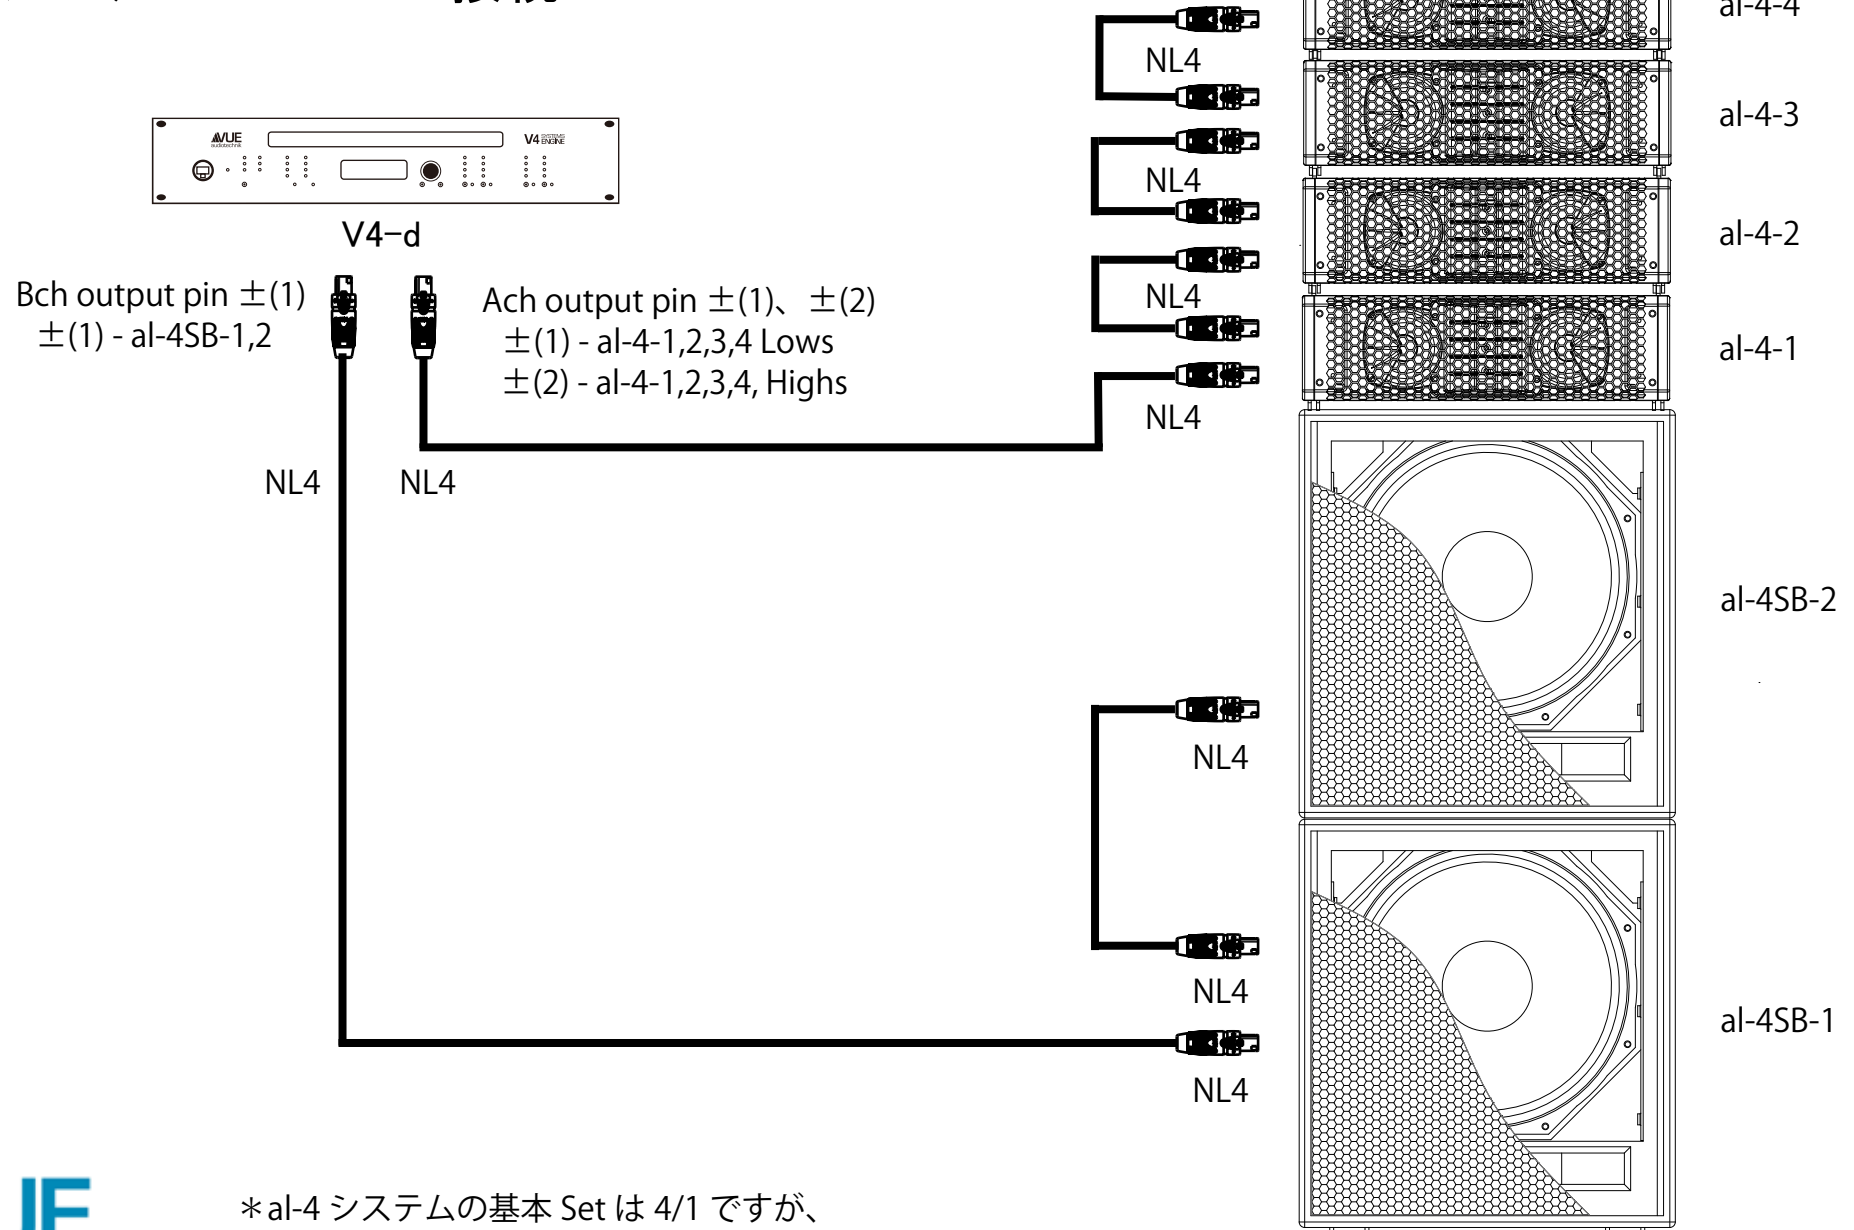

VUE audiotechnik

al-4 システムと V4-d の接続

*al-4 システムの基本 Set は 4/1 ですが、
V4-d 1 台で 4/2 Set セットまでドライブ可能です。

(片側チャンネルの接続例となります)